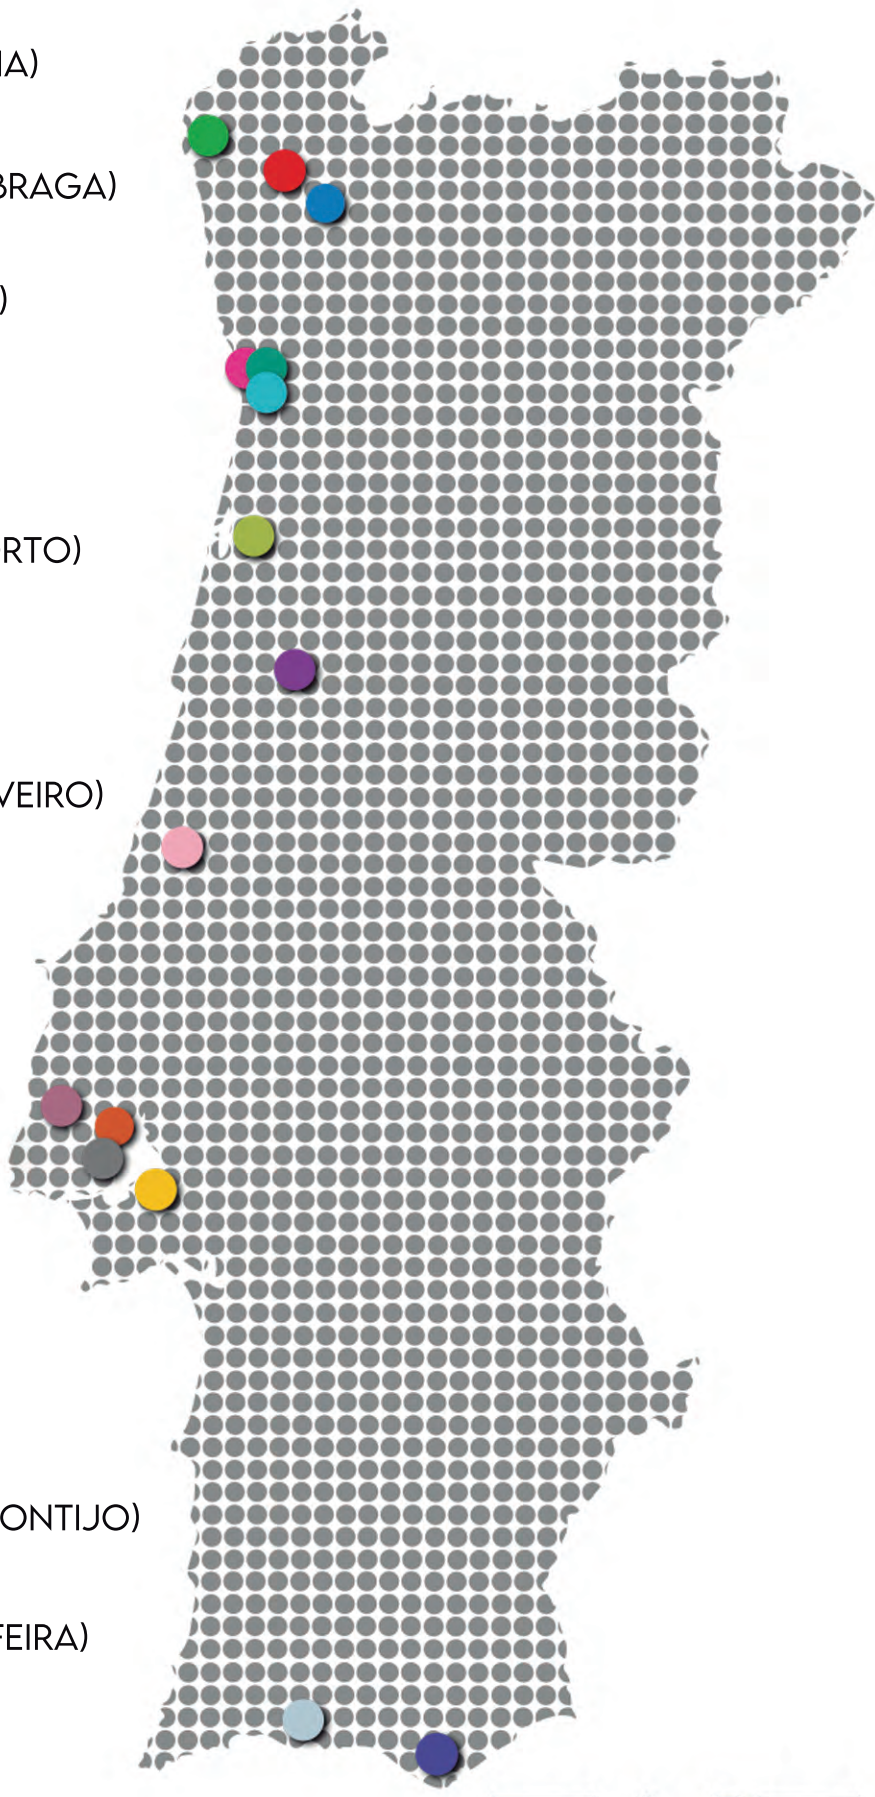

-  **FARMÁCIA VIANA DARQUE (VIANA)**
-  **FARMÁCIA SANTOS DA CUNHA (BRAGA)**
-  **FARMÁCIA VITÓRIA (GUIMARÃES)**
-  **FARMÁCIA PORTO (PORTO)**
-  **FARMÁCIA CAMPUS S. JOÃO (PORTO)**
-  **FARMÁCIA DO DRAGÃO (ANTAS)**
-  **FARMÁCIA MOURA GLICÍNIAS (AVEIRO)**
-  **FARMÁCIA COIMBRA (COIMBRA)**
-  **FARMÁCIA MAIO (LEIRIA)**
-  **FARMÁCIA SINTRA IC19 (SINTRA)**
-  **FARMÁCIA CONFIANÇA (LISBOA)**
-  **FARMÁCIA IMPÉRIO (LISBOA)**
-  **FARMÁCIA ALEGRO MONTIJO (MONTIJO)**
-  **FARMÁCIA DO SHOPPING (ALBUFEIRA)**
-  **FARMÁCIA BAPTISTA (FARO)**

PARA + INFORMAÇÕES, ACEDA AO QR CODE ->